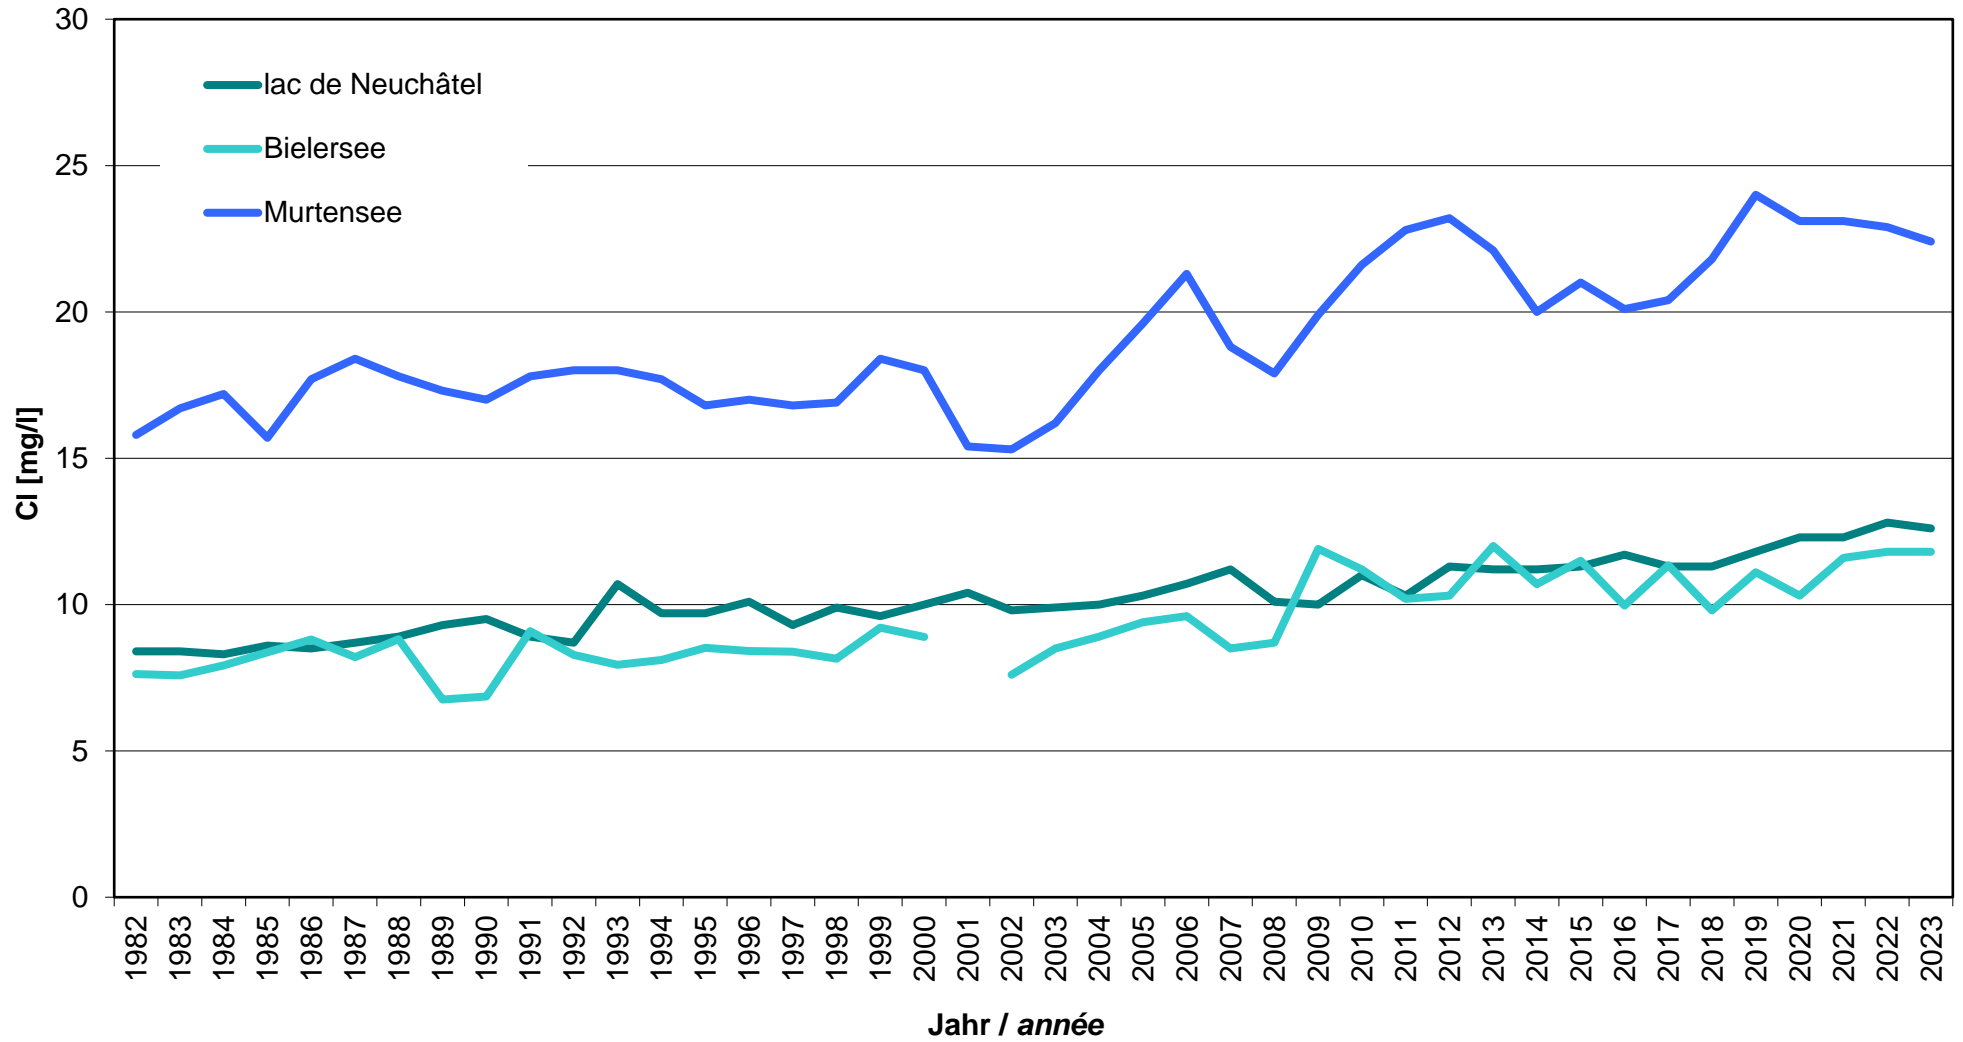

# Chlorid - chlorures

Probenahmen im Februar während der Zirkulationsphase  
*prélèvements en février pendant la phase de circulation*

AWA/OED Bern - GBL

ETAT DE FRIBOURG  
STAAT FREIBURG

Service de l'environnement SEn  
Amt für Umwelt AfU