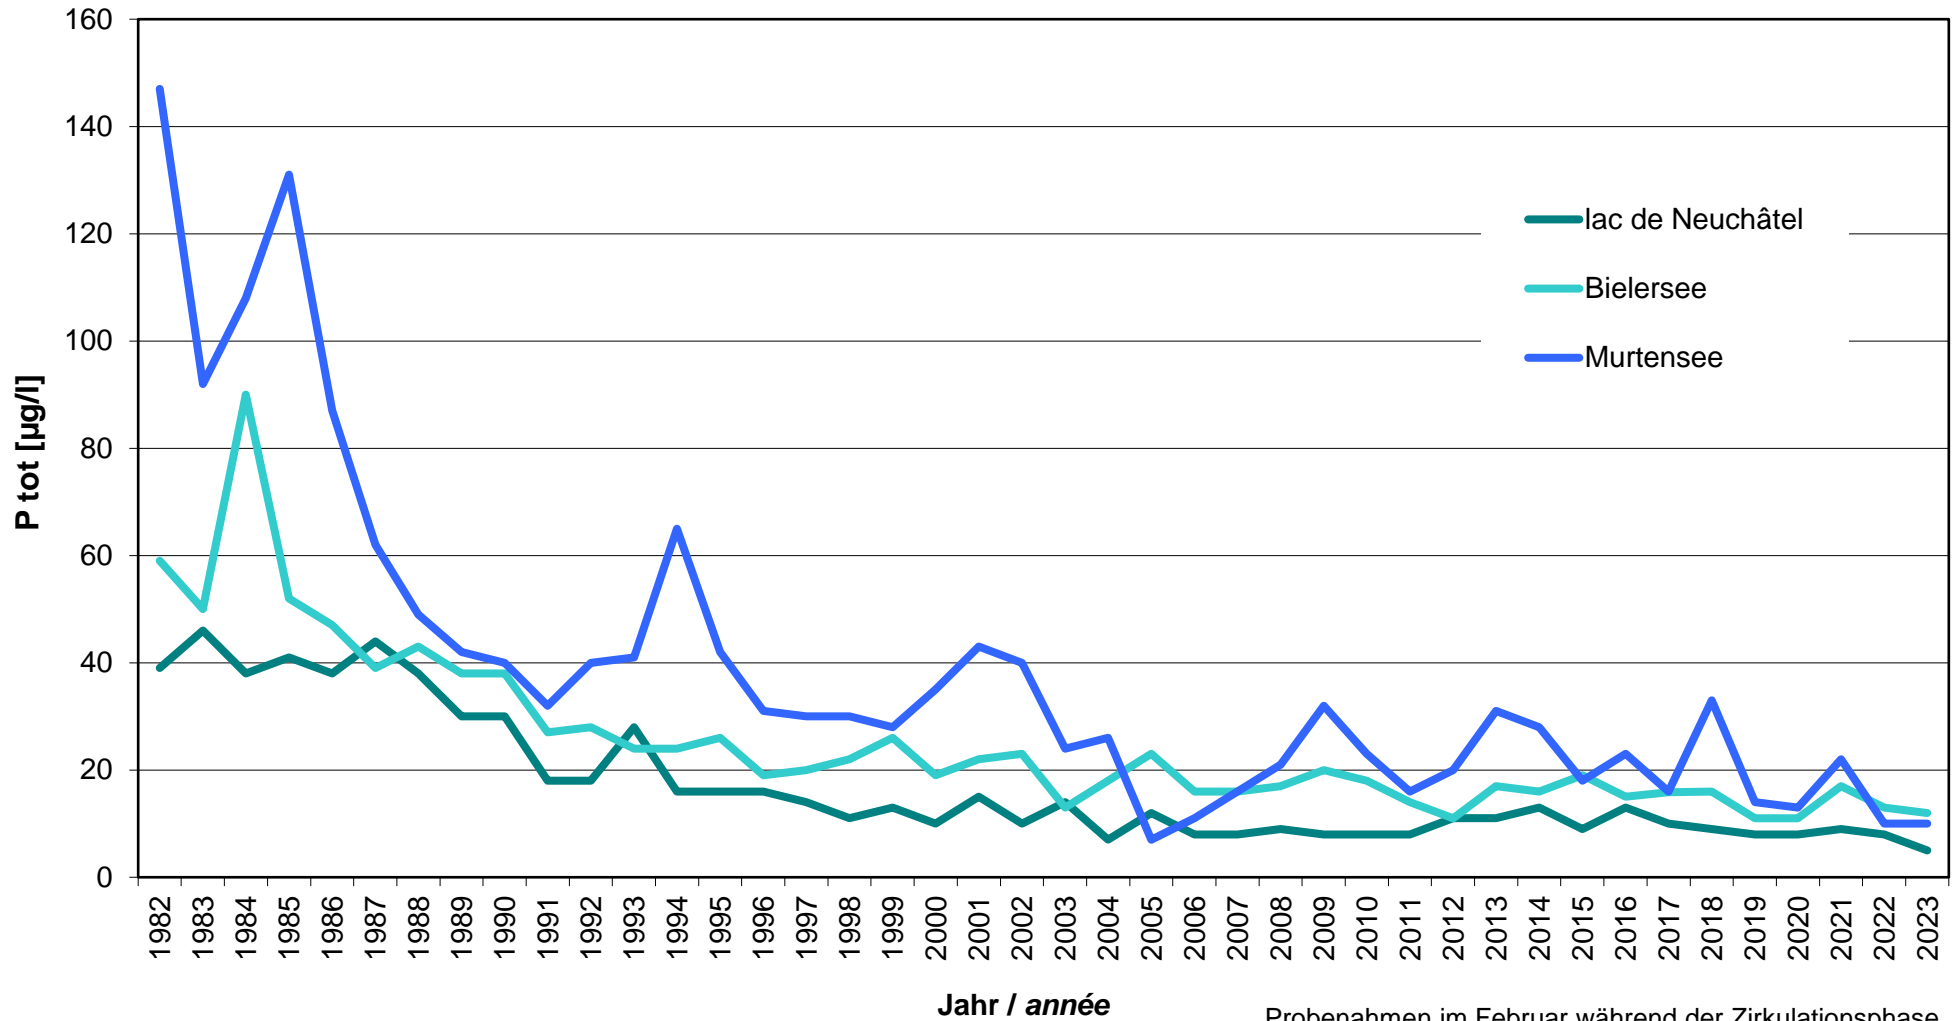

Gesamt-Phosphor - *phosphore total*

Probenahmen im Februar während der Zirkulationsphase
prélèvements en février pendant la phase de circulation

AWA/OED Bern - GBL

ETAT DE FRIBOURG
 STAAT FREIBURG

Service de l'environnement SEn
 Amt für Umwelt AfU